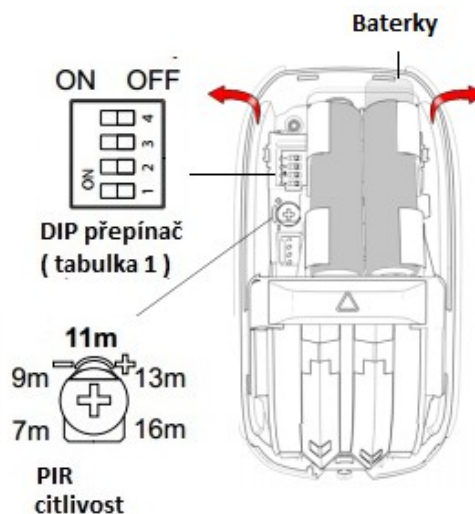

Start detektoru : do 30sec. Bliká zelená/ červená LED

Anti-mask kalibrace :

Po instalaci detektoru zavřete kryt detektoru pro zahájení kalibrace. Při kalibraci detektoru cca 1minuta dodržte vzdálenost od detektoru 2metry. Kalibrace je signalizována blikáním zelená/červená LED.

1. Krok

2. Krok

DIP přepínač (tabulka 1) :

	OFF vypnuto	ON zapnuto (továrně)
1. LED	Vypnuto	Zapnuto
2. EDGE	Dual	Single
3. PET IMUNITA	Vypnuta	Zapnuta
4.MHz (Frekvence)	868Mhz	433MHz

Montáž držáku :

Creep zóna / PET imunita

Poznámka : Odstraňte kryt detektoru podle kroku 1. Pokud je přepínač v horní poloze je povolena PET imunita, pokud je v dolní poloze je povolena Creep zóna.

LED signalizace :

Popis (vlastnost)	LED signalizace
Tamper kontakt otevřený	Zelená LED : bliká 0.3 sec. každých 30 sec.
PIR nastavení citlivosti	Zelená LED : 1-5x blikne podle nastavený úrovně citlivosti
Poplach	Červená LED: svítí 3 sec.
Start detektoru / uzavření tamperu	Zelená / Červená LED : blikají po dobu 45sec.
IR Anti-masking detekce	Oranžová LED : bliká rychle (před-poplach) potom konstantně při poplachu

Dosah detektoru :

Pohled z vrchu

Pohled z boku

Technické parametry :

IR detekce pohybu	2x duální senzor / 2x Mironel čočka
Čočka	2x Mironel / Fresnelova čočka
Krytí	16 metrů, pozorovací úhel 90° , EN50131 třída3
Anti-masking	Aktivní IR dvojíta detekce, blokace předmětu do 30cm včetně použití spreje
PET imunita (imunita proti zvířatům)	Až do 50cm
Jednoduchý / Dvojitý režim	IR detekce vyžaduje vstup výstup z jednoduchého režimu, v dvojitým režimu
Creep zóna	Mechanické nastavení PET imunita / Creep
Napájení	2x AA Alkalické baterie, až 3roky provozu
Indikace nízkého stavu baterii	Při 2.2V
Pracovní teplota bez kondenzace	-35°C až 50°C
Vlhkost	95% bez kondenzace
Tamper	Dvojitý - obal, zadní kryt pro demontáž ze zdi
Rozměry	128 x 62 x 54 mm
Hmotnost	120gramů / 160 gramů s bateriemi
Certifikace	EN50131 třída 2