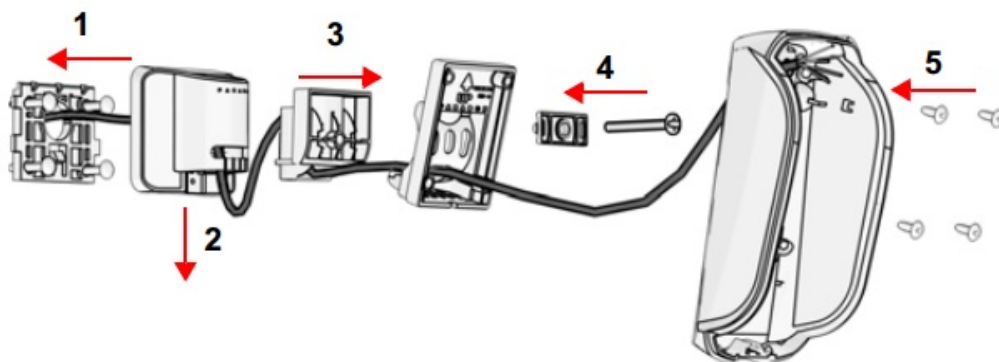

Start detektoru : do 30sec. Bliká zelená/ červená LED

Anti-mask kalibrace :

Po instalaci detektoru zavřete kryt detektoru pro zahájení kalibrace. Při kalibraci detektoru cca 1minuta dodržte vzdálenost od detektoru 2metry. Kalibrace je signalizována blikáním zelená/červená LED.

1. Krok

2. Krok

DIP přepínač (tabulka 1) :

	OFF vypnuto	ON zapnuto (továrně)
1. LED	Vypnuto	Zapnuto
2. EDGE	Dual	Single
3. PET IMUNITA	Vypnuta	Zapnuta
4.MHz (Frekvence)	868Mhz	433MHz

Montáž držáku :

Creep zóna / PET imunita

Poznámka : Odstraňte kryt detektoru podle kroku 1. Pokud je přepínač v horní poloze je povolena PET imunita, pokud je v dolní poloze je povolena Creep zóna.

LED signalizace :

Popis (vlastnost)	LED signalizace
Tamper kontakt otevřený	Zelená LED : bliká 0.3 sec. každých 30 sec.
PIR nastavení citlivosti	Zelená LED : 1-5x blikne podle nastavený úrovně citlivosti
Poplach	Červená LED: svítí 3 sec.
Start detektoru / uzavření tamperu	Zelená / Červená LED : blikají po dobu 45sec.
IR Anti-masking detekce	Oranžová LED : bliká rychle (před-poplach) potom konstantně při poplachu

Dosah detektoru :

Pohled z vrchu

Pohled z boku

Technické parametry :

IR detekce pohybu	2x duální senzor / 2x Mironel čočka
Čočka	2x Mironel / Fresnelova čočka
Krytí	16 metrů, pozorovací úhel 90° , EN50131 třída3
Anti-masking	Aktivní IR dvojíta detekce, blokace předmětu do 30cm včetně použití spreje
PET imunita (imunita proti zvířatům)	Až do 50cm
Jednoduchý / Dvojitý režim	IR detekce vyžaduje vstup výstup z jednoduchého režimu, v dvojitým režimu
Creep zóna	Mechanické nastavení PET imunita / Creep
Napájení	2x AA Alkalické baterie, až 3roky provozu
Indikace nízkého stavu baterii	Při 2.2V
Pracovní teplota bez kondenzace	-35°C až 50°C
Vlhkost	95% bez kondenzace
Tamper	Dvojitý - obal, zadní kryt pro demontáž ze zdi
Rozměry	128 x 62 x 54 mm
Hmotnost	120gramů / 160 gramů s bateriemi
Certifikace	EN50131 třída 2