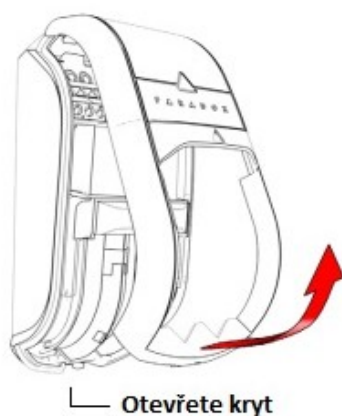

Popis :

Detektor NV75MR je vnitřní bezdrátový duální IR detektor pohybu poskytující detekci na 16 metrů. Je zde použita dvojí Mironel / Fresnelova čočka. Dále kombinuje PET imunitu a anti-masking. Detektor splňuje třídu zabezpečení 3. NV75MR poskytuje vysokou ochranu pro vnitřní instalace.

Instalace NV75MR :

Instalační výška

PET imunita povolena – 2 – 2.4m

PET imunita vypnuta – 2 – 2.8m*

* pokud instalujeme detektor ve výšce vyšší jak 2.6m doporučujeme použít držák pro případný naklonění detektoru.

Start detektoru : do 30sec. Bliká zelená/ červená LED

Anti-mask kalibrace :

Po instalaci detektoru zavřete kryt detektoru pro zahájení kalibrace. Při kalibraci detektoru cca 1minuta dodržte vzdálenost od detektoru 2metry. Kalibrace je signalizována blikáním zelená/červená LED.

1. Krok