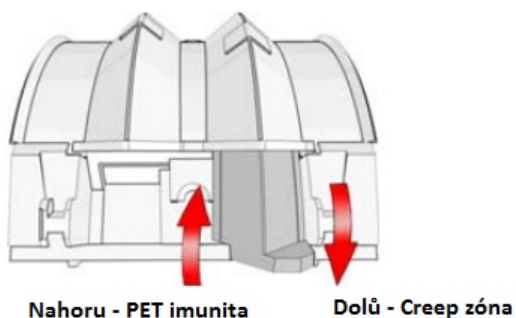

1. Krok

2. Krok

DIP přepínač (tabulka 1) :

	OFF vypnuto	ON zapnuto (továrně)
1. LED	Vypnuto	Zapnuto
2. EDGE	Dual	Single
3. PET IMUNITA	Vypnuta	Zapnuta
4.MHz (Frekvence)	868Mhz	433MHz

Montáž držáku :

Creep zóna / PET imunita