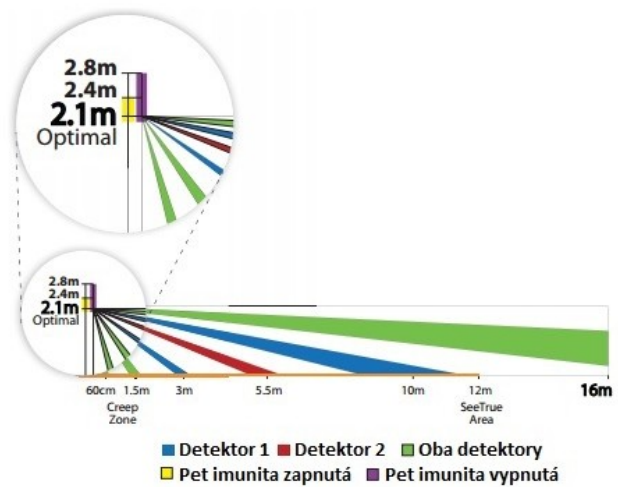

1. Krok

2. Krok

DIP přepínač (tabulka 1) :

	OFF vypnuto	ON zapnuto (továrně)
1. LED	Vypnuto	Zapnuto
2. EDGE	Dual	Single
3. PET IMUNITA	Vypnuta	Zapnuta
4.MHz (Frekvence)	868Mhz	433MHz

Montáž držáku :

Creep zóna / PET imunita

Poznámka : Odstraňte kryt detektoru podle kroku 1. Pokud je přepínač v horní poloze je povolena PET imunita, pokud je v dolní poloze je povolena Creep zóna.

LED signalizace :

Popis (vlastnost)	LED signalizace
Tamper kontakt otevřený	Zelená LED : bliká 0.3 sec. každých 30 sec.
PIR nastavení citlivosti	Zelená LED : 1-5x blikne podle nastavený úrovně citlivosti
Poplach	Červená LED: svítí 3 sec.
Start detektoru / uzavření tamperu	Zelená / Červená LED : blikají po dobu 45sec.
IR Anti-masking detekce	Oranžová LED : bliká rychle (před-poplach) potom konstantně při poplachu

Dosah detektoru :

Pohled z vrchu

Pohled z boku

Technické parametry :

IR detekce pohybu	2x duální senzor / 2x Mironel čočka
Čočka	2x Mironel / Fresnelova čočka
Krytí	16 metrů, pozorovací úhel 90° , EN50131 třída3
Anti-masking	Aktivní IR dvojíta detekce, blokace předmětu do 30cm včetně použití spreje
PET imunita (imunita proti zvířatům)	Až do 50cm
Jednoduchý / Dvojitý režim	IR detekce vyžaduje vstup výstup z jednoduchého režimu, v dvojitým režimu
Creep zóna	Mechanické nastavení PET imunita / Creep
Napájení	2x AA Alkalické baterie, až 3roky provozu
Indikace nízkého stavu baterii	Při 2.2V
Pracovní teplota bez kondenzace	-35°C až 50°C
Vlhkost	95% bez kondenzace
Tamper	Dvojitý - obal, zadní kryt pro demontáž ze zdi
Rozměry	128 x 62 x 54 mm
Hmotnost	120gramů / 160 gramů s bateriemi
Certifikace	EN50131 třída 2