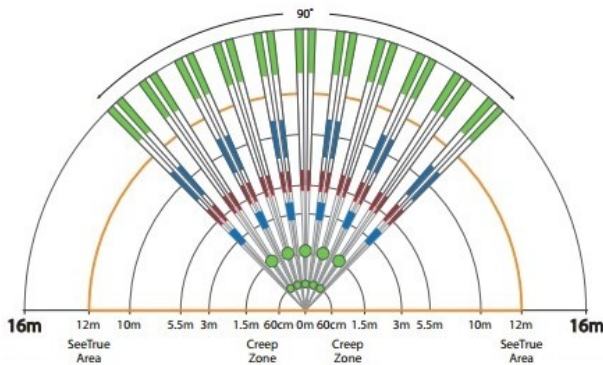

1. Krok

2. Krok

DIP přepínač (tabulka 1) :

	OFF vypnuto	ON zapnuto (továrně)
1. LED	Vypnuto	Zapnuto
2. EDGE	Dual	Single
3. PET IMUNITA	Vypnuta	Zapnuta
4.MHz (Frekvence)	868Mhz	433MHz

Montáž držáku :

Creep zóna / PET imunita

Dosah detektoru :

Pohled z vrchu

Pohled z boku

Technické parametry :

IR detekce pohybu	2x duální senzor / 2x Mironel čočka
Čočka	2x Mironel / Fresnelova čočka
Krytí	16 metrů, pozorovací úhel 90° , EN50131 třída3
Anti-masking	Aktivní IR dvojíta detekce, blokace předmětu do 30cm včetně použití spreje
PET imunita (imunita proti zvířatům)	Až do 50cm
Jednoduchý / Dvojitý režim	IR detekce vyžaduje vstup výstup z jednoduchého režimu, v dvojitým režimu
Creep zóna	Mechanické nastavení PET imunita / Creep
Napájení	2x AA Alkalické baterie, až 3roky provozu
Indikace nízkého stavu baterii	Při 2.2V
Pracovní teplota bez kondenzace	-35°C až 50°C
Vlhkost	95% bez kondenzace
Tamper	Dvojitý - obal, zadní kryt pro demontáž ze zdi
Rozměry	128 x 62 x 54 mm
Hmotnost	120gramů / 160 gramů s bateriemi
Certifikace	EN50131 třída 2